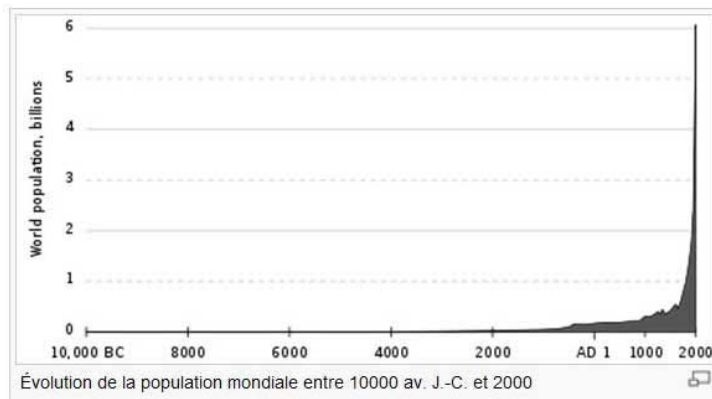

ACCROISSEMENT DE LA POPULATION MONDIALE

www.ac-emmerich.fr

Les tentatives d'illustrer l'accroissement de la population mondiale à travers les siècles sont souvent étonnamment "stagnante" lorsqu'on remonte dans le passé comme l'indique ce graphique sur l'encyclopédie numérique Wikipédia: http://fr.wikipedia.org/wiki/Population_mondiale
Même si la Science parle en millions d'années; chaque siècle compte et voit défilier les générations.

Dans le texte "*Puissance et démographie*" de Pierre Buhler, on peut trouver des chiffres intéressants " [...] si la population mondiale n'a crû que de l'ordre de **50%** au XVIII e siècle, de **78%** au XIXe siècle, elle a quasiment **quadruplé** au siècle suivant [...] Grande-Bretagne [...] : sa population a été multipliée par plus de **trois** entre 1800 et 1900 passant de 11 a 37 millions, tout en produisant un courant d'émigration de 8 millions d'individus vers les mondes nouveaux et les colonies. "

Voici une simulation en utilisant les coefficients de 50% et 25% d'accroissement moyen de la population par siècle. A partir d'un couple d'Homo Sapiens quelque part sur terre en -15000 AVJC, on ne trouverait sur terre que 115 individus après que 1000 ans se soient écoulés (50%). L'environnement paraît donc très hostile. Mais en égrenant les siècles les hommes continuent à se multiplier tant que leur environnement permet leur subsistance.